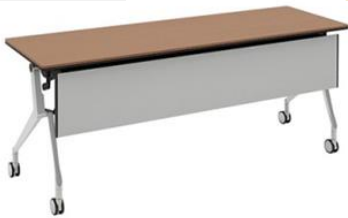

設備サイズのご案内

フラップテーブル

無料

- ▶ ホール用 幅:1800mm／奥行:600mm／高さ:720mm
 - ▶ 会議室用 幅:1800mm／奥行:450mm／高さ:720mm
- 幕板付・棚板無し・配線孔無し

スタッキングチェア

無料

- 幅:500mm／奥行:565mm／高さ:815mm
座高:450mm
背・座素材:ファイバーメッシュ

講演台

中:無料
大:有料

- ▶ 中 幅:900mm／奥行:600mm／高さ:1066mm
- ▶ 大 幅:1200mm／奥行:600mm／高さ:1066mm

司会台

無料

- 幅:600mm／奥行:600mm／高さ:1066mm

ハイテーブル

有料

- 幅:1800mm／奥行:450mm／高さ:1000mm

仮設ステージ

有料

- 幅:2400mm／奥行:1200mm／高さ:200mm・400mm

ホワイトボード

無料

- 幅:1860mm／奥行:560mm／高さ:1800mm
板面 幅:1800mm／高さ:900mm
※会議室・控室用設備

お問い合わせ

044-455-6340