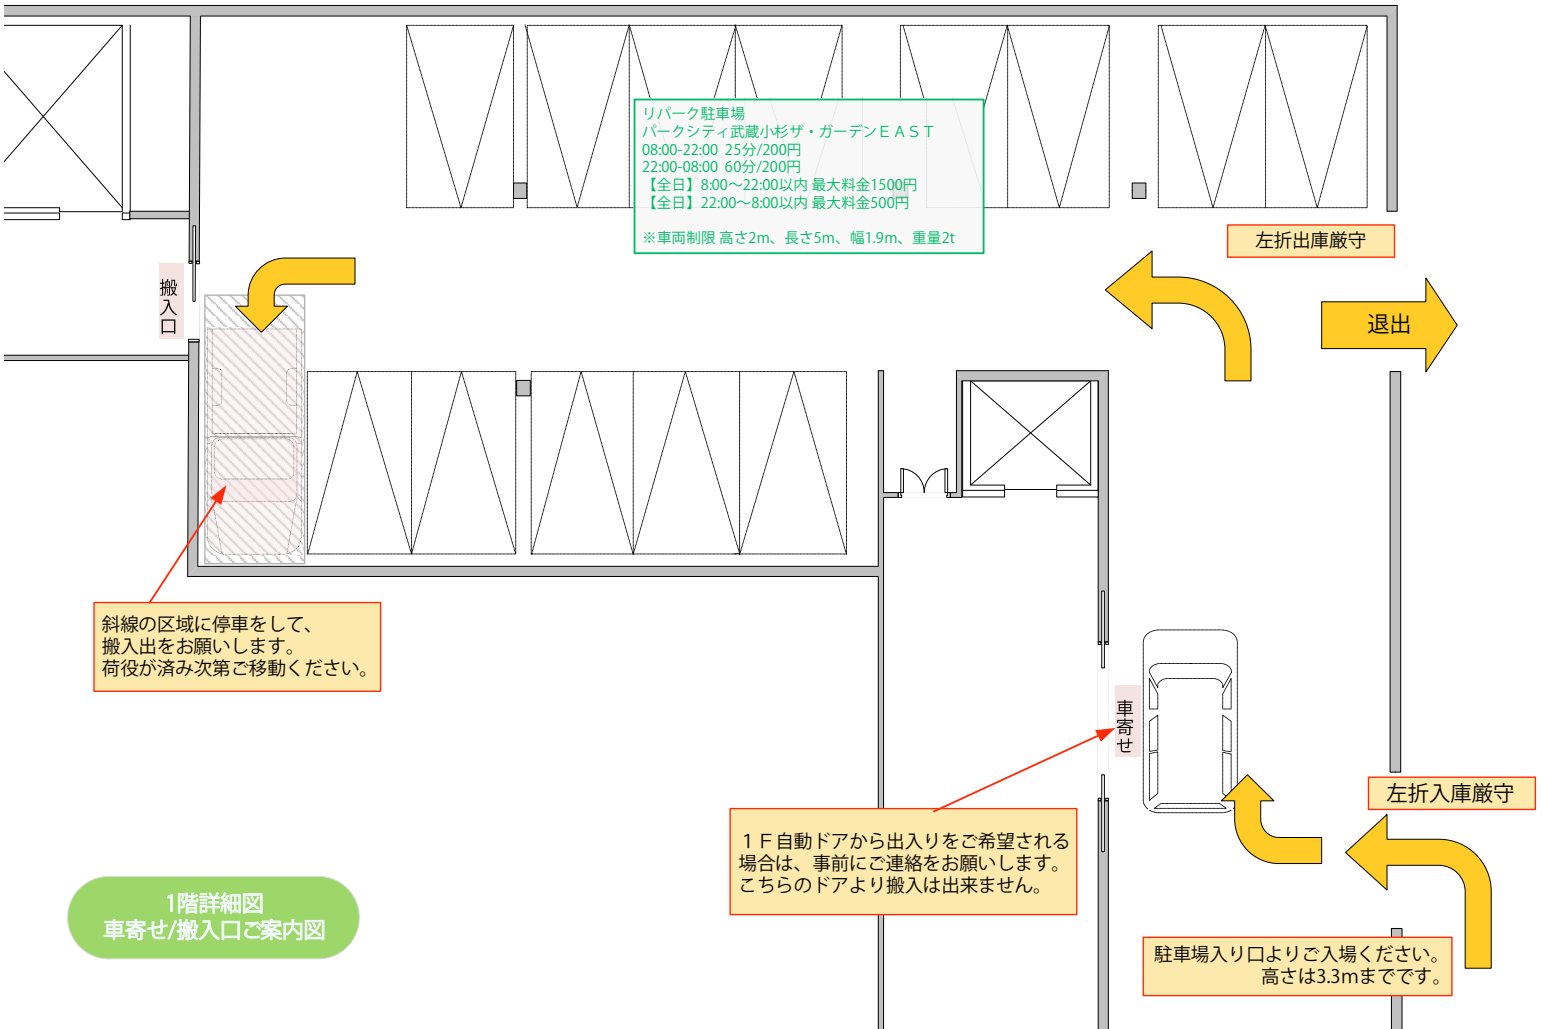

川崎市コンベンションホール
車寄せ/搬入口ご案内図

パークシティ
武蔵小杉
ザ・ガーデンタワーズ
ウエスト

パークシティ武蔵小杉
ザ・ガーデンタワーズイースト

入り口
高さ3.3m

武蔵小杉
タワープレイス

至
武蔵中原駅

至
武蔵小杉駅

小杉町

三井のリパーク

ENEOS

拡大図

1階詳細図
車寄せ/搬入口ご案内図