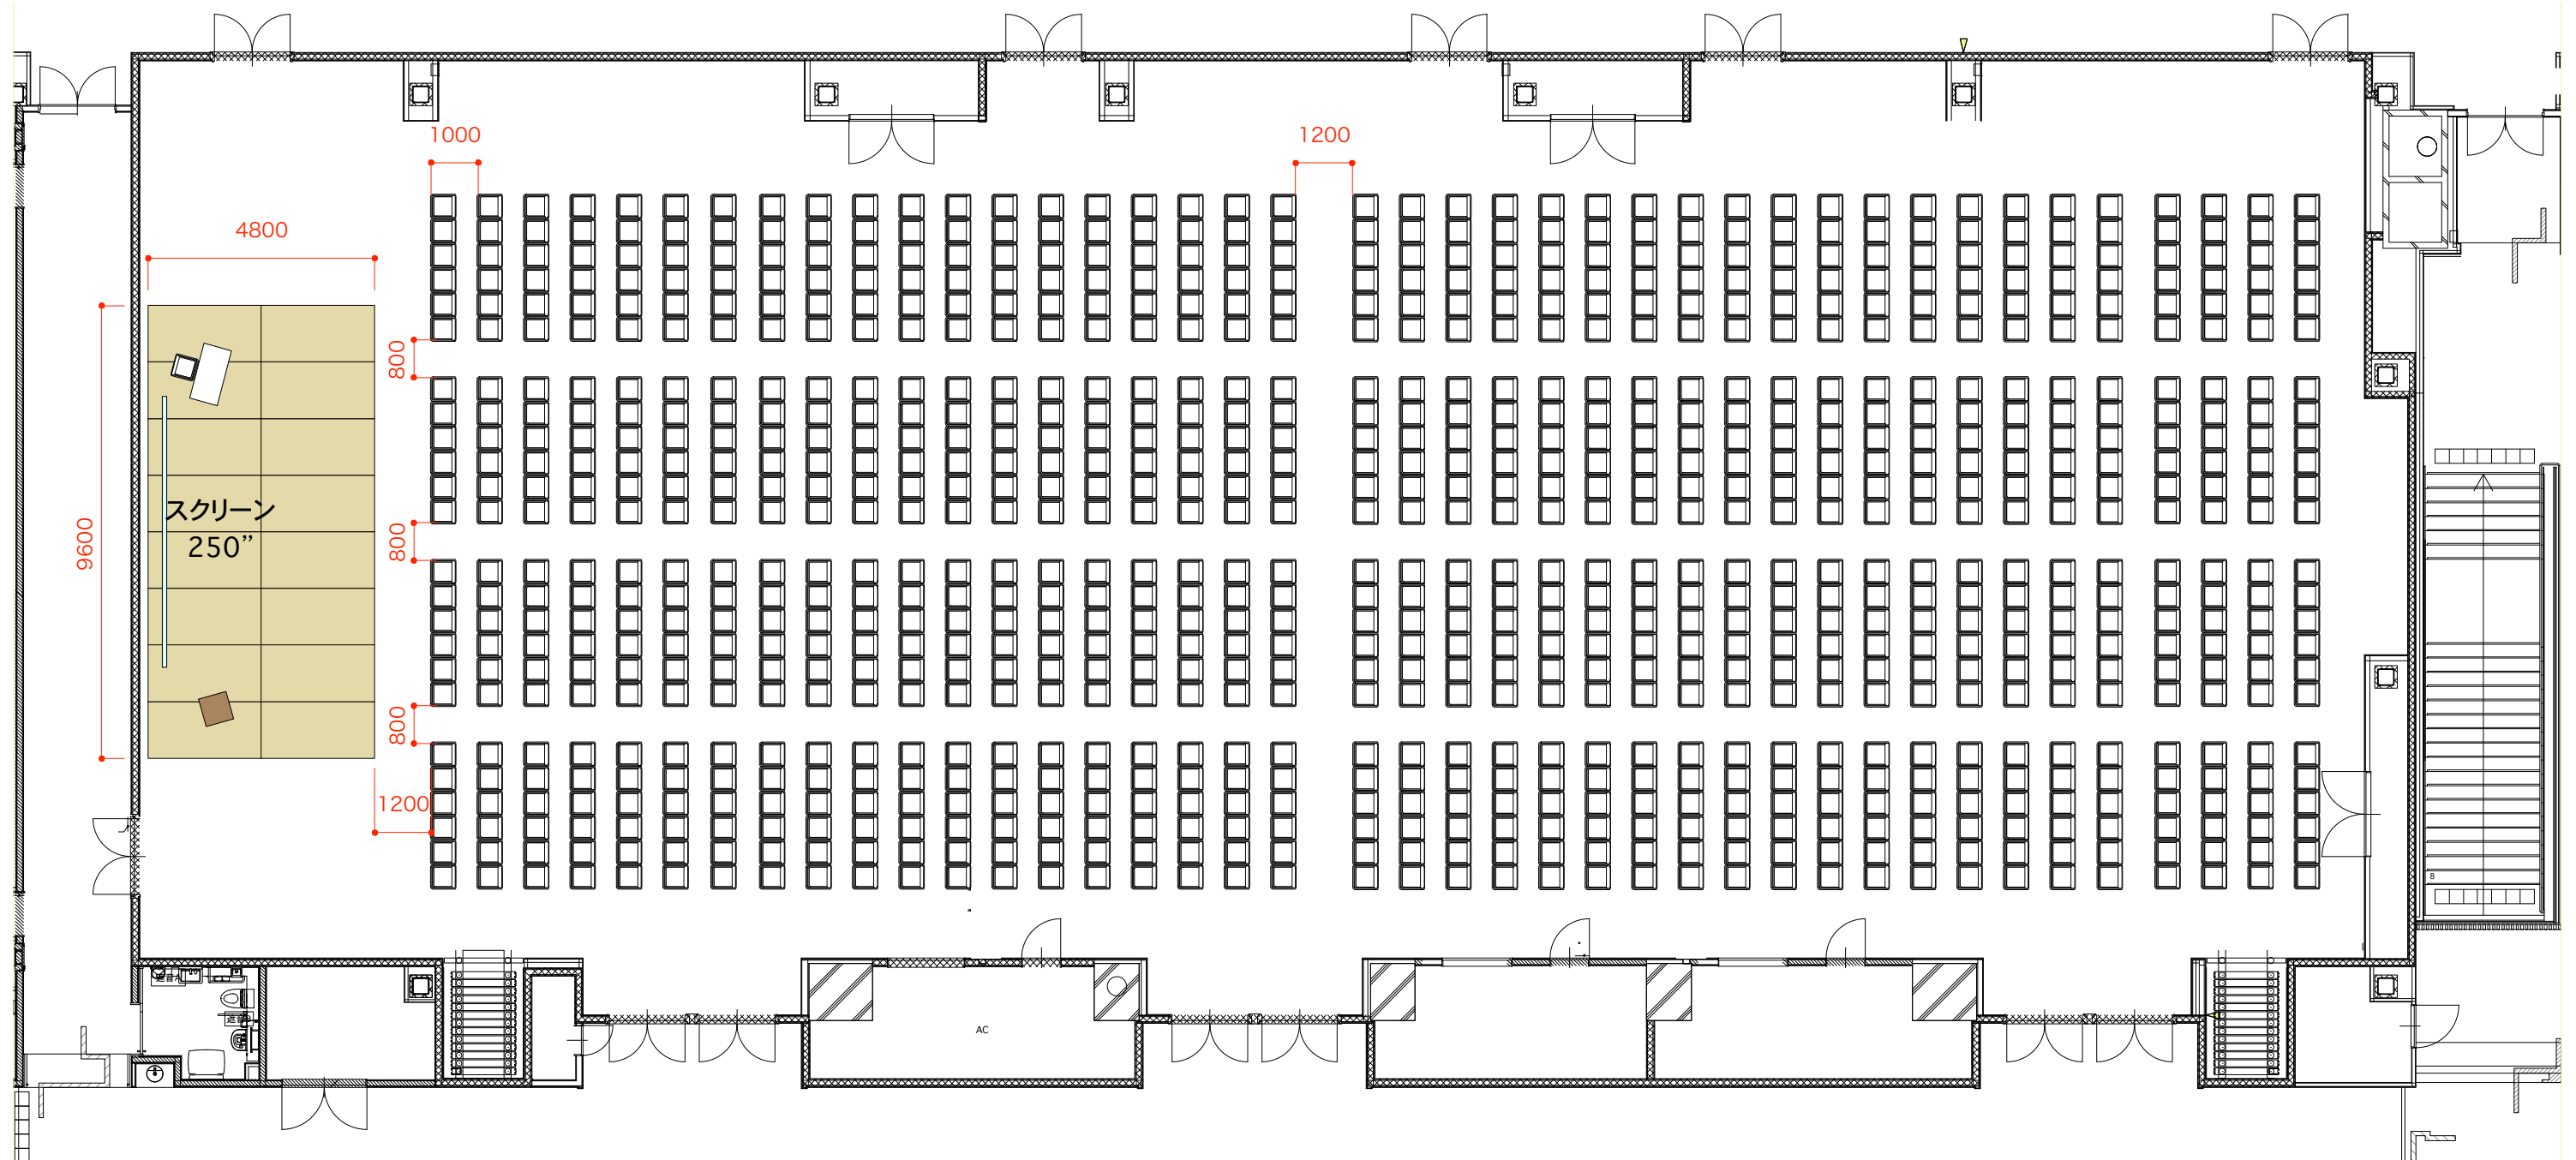

コンベンションホール

シアター形式: 960席

S:1/200=A4

川崎コンベンションホール 2F
コンベンションホール